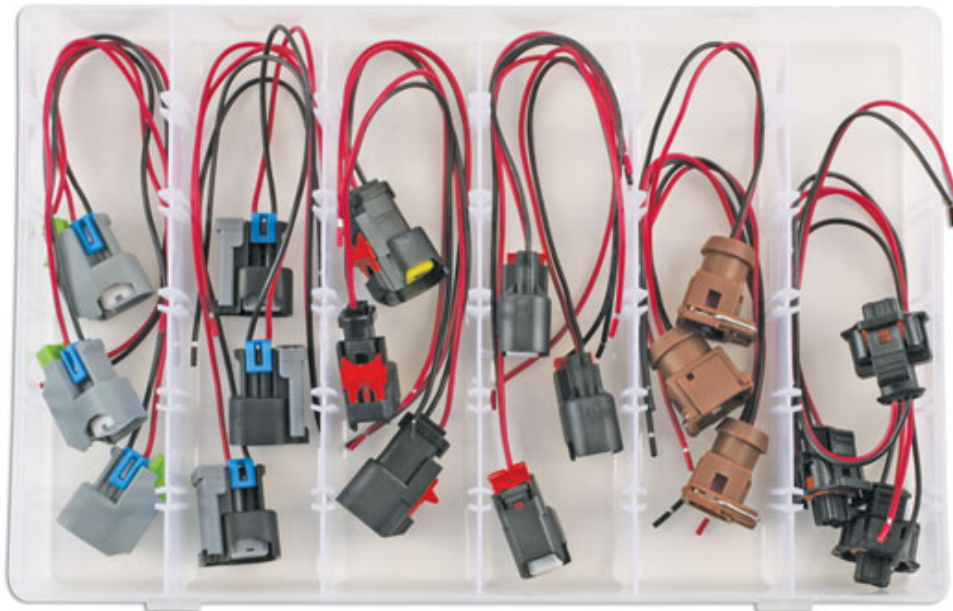

## Assortiment de connecteurs d'injecteurs Bosch - 18 pcs

Comprehensive range of electrical sensor connectors to Bosch injectors. Three of each type of connector supplied. When removing the injector please use Laser Bosch Injector Extractor, Part No. 7802.

### Additional Information

- Le kit Inclut :  
Connecteur Femelle injecteur Bosch EV6 2 pôles (Toyota ), Connecteur Femelle injecteur Bosch EV6 2 pôles ( Ford, GM, Chevrolet, Mazda & Jeep ), Connecteur Femelle injecteur Bosch EV6 2 pôles - 3 connecteurs de chaque
- Le kit Inclut : Connecteur Femelle injecteur Bosch EV6 2 pin, Connecteur Femelle injecteur Bosch EV6 2 pin, Connecteur Femelle injecteur Bosch 2 pôles (Ford & Renault ) - 3 connecteurs de chaque.
- Tous les connecteurs sont fournis complet avec un câble de 20cm
- Tous les connecteurs sont disponibles sous blister pour le réassort
- 18 pcs